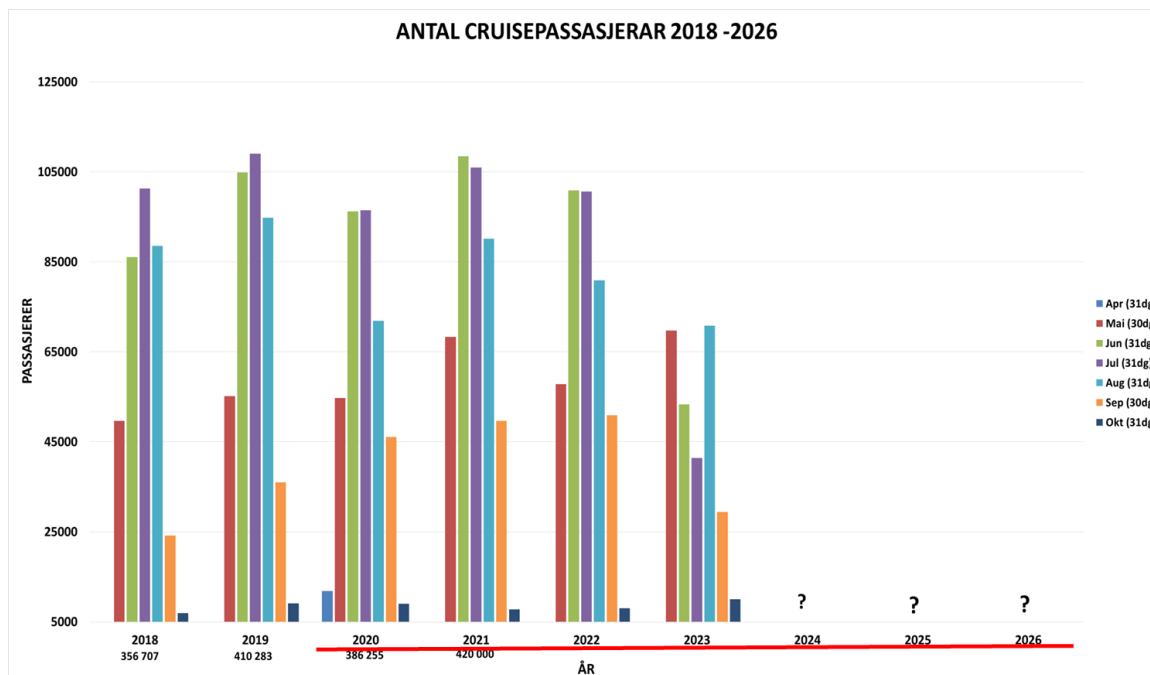

## STATISTIKK 2015 – 2019 OG BESTILLINGAR 2020 - 2021

År:	2015	2016	2017	2018	2019	2020	2021
Antal anløp Geiranger/Hellesylt	179	182	179	188	217	218	187
Antal cruisepassasjerar	309 895	311 805	349 786	356 707	410 283	386 255	420 000

Bestilling pr. januar 2020

Bestilling pr. januar 2020