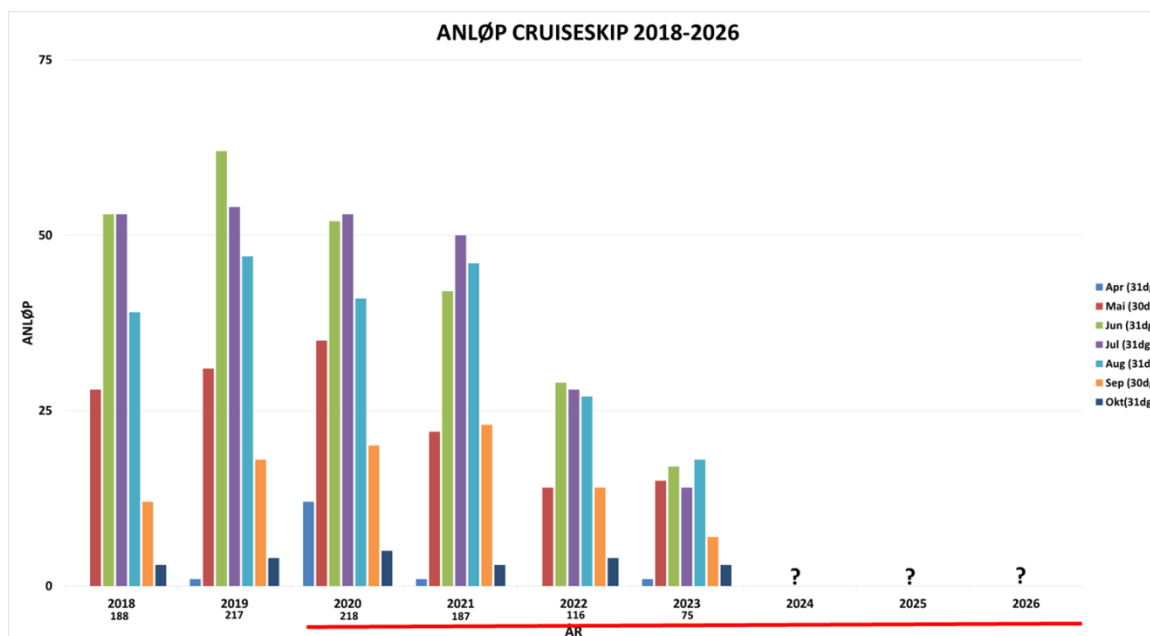

Bestilling pr. januar 2020